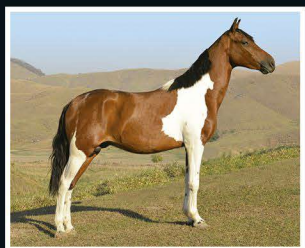

Galante do Expoente

Potra linda extremamente feminina pampa de castanha traz sem seu sangue o cavalo mais premiado do Brasil, Galante do Expoente e juntamente com o Galante nada mais nada menos que Trilho da Zizica reprodutor que dispensa comentários. Quem procura uma potra para fazer plantel aí esta Califórnia Transmontana.

Macho - Nasc.: 15/01/2016 | Reg: Pampa | Vendedor: Fazenda Invejada

**Marcha
Picada**

Fuzileiro da Santa Esmeralda

Linda Potra petra com apenas um ano, extremamente marchadeira e com uma expressão racial impecável, além de todas as qualidades morfológicas, traz no seu sangue Herdade Cadillac, a máquina de fazer Campeões.

Lindo Potro de pelagem nobre, pampa de preto, Astro é um animal extremamente raro pois traz em seu andamento ímpar a legítima Marcha Picada.

**LOTE
30**

Átila da Invejada

Macho - Nasc.: 07/03/2015 | Reg: Pampa | Vendedor: Fazenda Invejada

Potro com apenas 2 anos e meio, pampa de castanho, com seu andamento marchado e sua expressão racial Átila completa todos os requisitos para quem está a procura de um belo animal de sela.

**LOTE
31**

Apache da Invejada