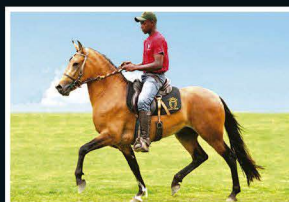

Ótima de sela, traz a famosa pelagem Branca da Cabeça Negra, muito mansa e marchadeira.

**LOTE
10**

Indio da Távola

Xanto da Gironda

Festival de Piranema

Emancipado da Gironda X Lanterna de Piranema

Querela da Gironda

Bromélia Flávia

Macho - Nasc.: 22/12/2014 | Reg: Marchador | Vendedor: Haras Távola Oval

Emancipado da Gironda

Raridade! Único Potro preto-pampa do Brasil da linhagem Gironda; Filho de Emancipado da Gironda, grande reprodutor, raçador comprovado, em Lanterna de Piranema (JB x Favacho)
LINHA PATERNA: FESTIVAL DE PIRANEMA > GNOMO JG
LINHA MATERNA:
BROMÉLIA FLÁVIA (FAVACHO IPÊ X FAVACHO ZAGAIA)
PILARES DA RAÇA, FORMADORAS DAS ORIGENS DA LINHAGEM GIRONDA

Kadafe do Santorini

Linda potra que o Haras Iguassú nos disponibiliza para abrilhantar o remate, filha do multicampeão de marcha Kadafe do Santorini na excepcional Uva Jaltiana, portanto genética apurada e marcha de sobra nas veias dessa potra campeã de pista!
Campeã Potra Araruama RJ 2017