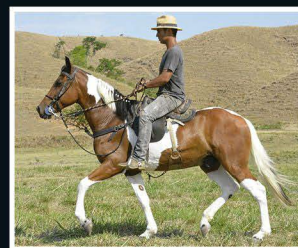

Apache, cavalo lindo pampa de castanho com apenas 6 anos, extremamente dócil, castrado, vem para abrilhantar este Leilão para quem está a procura de um cavalo de sela.